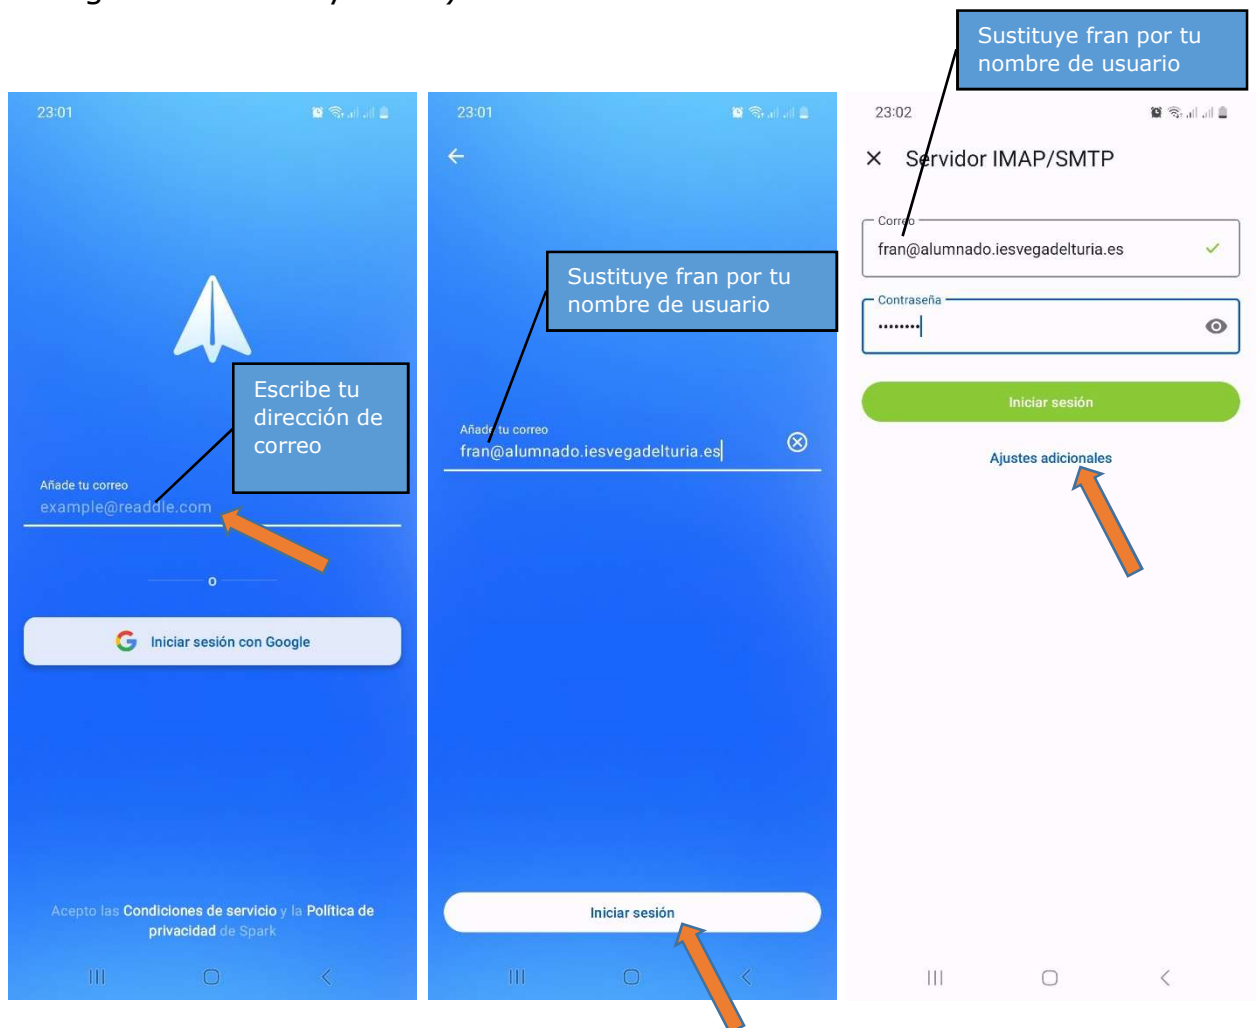

Instrucciones configuración email en iphone

IES Vega del Turia

- 1.- Estas instrucciones son para el alumnado que necesite tener en su **iphone** el correo del IES Vega del Turia.

Descarga e instala desde app store la aplicación Spark Mail.

Spark Mail: Correo inteligente

Organizar contactos y buzones

Readdle Technologies Limited

★★★★★ 4,6 • 11,7 mil valoraciones

- 2.- Abre la aplicación Spark Mail y añade tu correo (fíjate bien en la configuración IMAP y SMTP):

Instrucciones configuración email en iphone

IES Vega del Turia

23:03

X Servidor IMAP/SMTP

Correo
fran@alumnado.iesvegadelaturia.es ✓

Servidor Correo Entrante (IMAP)

Nombre de usuario
fran

Contraseña
.....